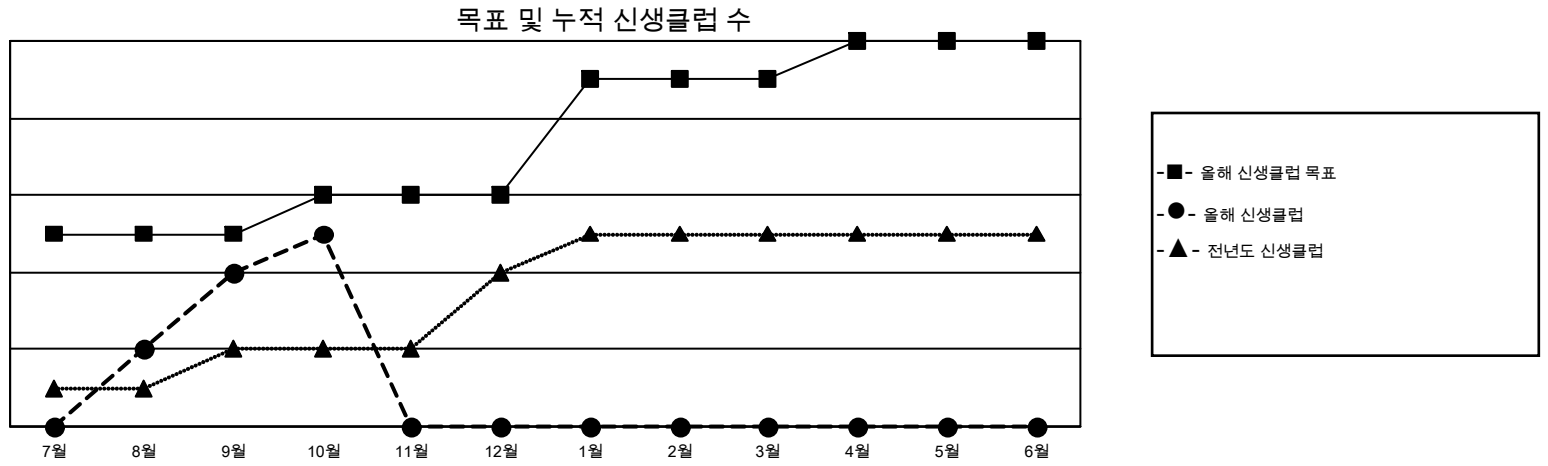

GMT: OPEN

현장지역 GMT 5 - K

클럽			
결과- 2023-2024			
사분기	신생클럽 목표	신생클럽	해산된 클럽
7월/8월/9월	5	4	0
10월/11월/12월	1	1	0
1월/2월/3월	3	0	0
4월/5월/6월	1	0	0

회원 1인당			
결과- 2023-2024			
사분기	회원 순증가 목표	실제 회원증강	실제 퇴회 회원 수 (전출입 포함)
7월/8월/9월	930	1,876	829
10월/11월/12월	705	216	176
1월/2월/3월	755	0	0
4월/5월/6월	620	0	0