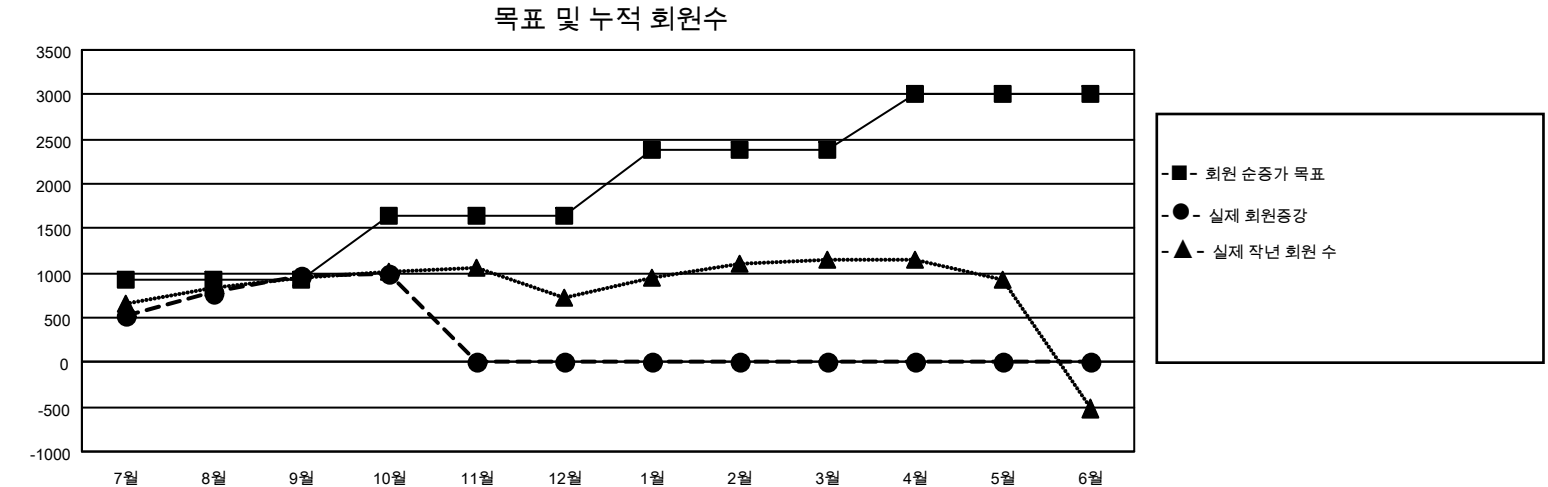

GMT: OPEN

현장지역 GMT 5 - K

클럽			
결과- 2023-2024			
사분기	신생클럽 목표	신생클럽	해산된 클럽
7월/8월/9월	5	4	0
10월/11월/12월	1	1	0
1월/2월/3월	3	0	0
4월/5월/6월	1	0	0

회원 1인당			
결과- 2023-2024			
사분기	회원 순증가 목표	실제 회원증강	실제 퇴회 회원 수 (전출입 포함)
7월/8월/9월	930	1,876	829
10월/11월/12월	705	216	176
1월/2월/3월	755	0	0
4월/5월/6월	620	0	0